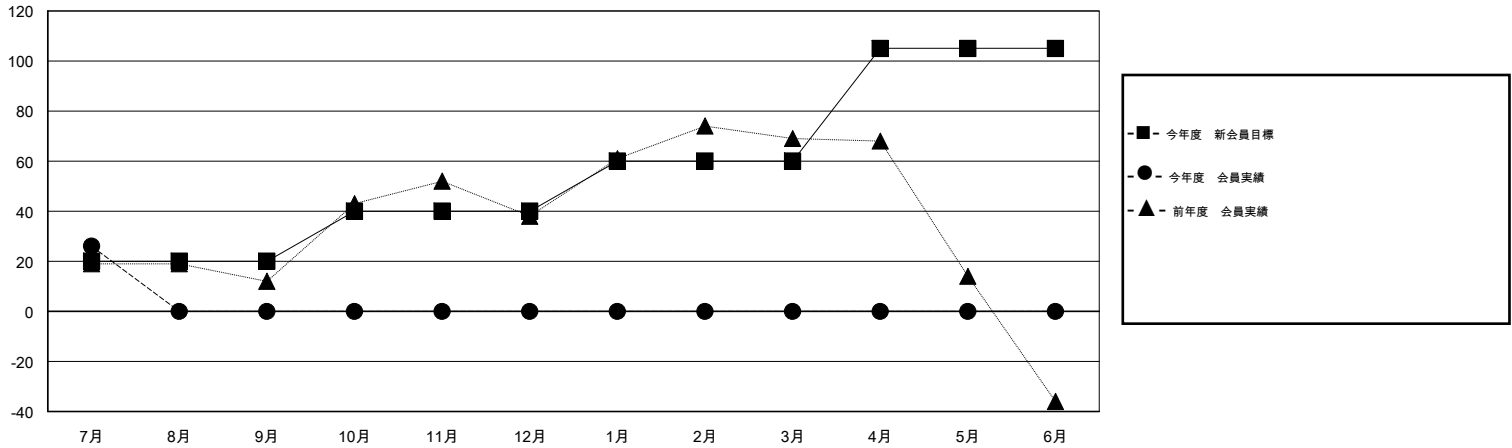

# MONTHLY MEMBERSHIP PROGRESS REPORT

District 331 C

Results as of: 7/31/2016

GMT: Masayuki Kaneko

地域 JAPAN

GMT会則地域 5-Jap

クラブ					名				
結果: 2016-2017					結果: 2016-2017				
四半期	新クラブ目標	新クラブ	解散クラブ	純増/減	四半期	新会員目標	チャーターメン バー/新会員	退会者	純増/減
7月/8月/9月	0	0	0	0	7月/8月/9月	20	44	18	26
10月/11月/12月	0	0	0	0	10月/11月/12月	20	0	0	0
1月/2月/3月	0	0	0	0	1月/2月/3月	20	0	0	0
4月/5月/6月	1	0	0	0	4月/5月/6月	45	0	0	0

新クラブ目標及び実績累計

会員目標及び実績累計

解散クラブ: 0	23 CLUBS OF 51 一名以上の新会員を登録	男女別
		男性 1,589 (81.40%)
		女性 363 (18.60%)
退会者	<a href="#">健康診断データはこちら</a>	家族会員 628
物故会員 4		世帯主 292
クラブ解散 0		世帯主以外 336
その他 14		
合計 18		